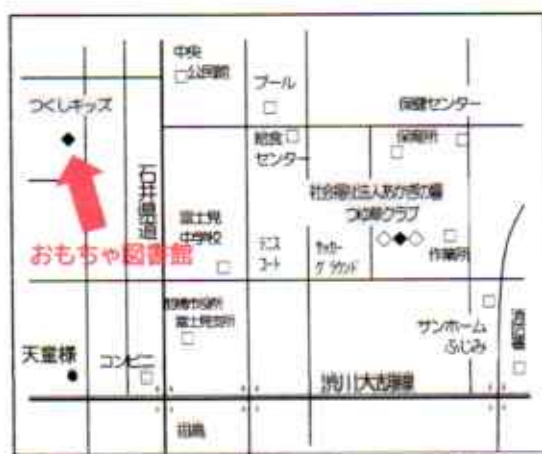

11日(土)

2月

1日(土)

3月

1日(土)

～お問い合わせ先～

社会福祉法人あかぎの響 つくしキッズ

前橋市富士見町田島704番地