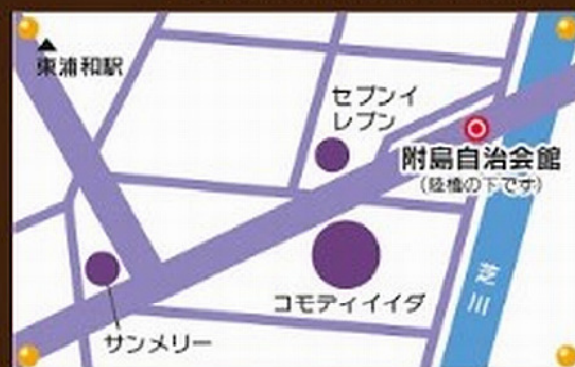

7月27日 

8月17日

おはなし会 10:40～11:40

「子どもと防災&非常食」

さいたま市 管理栄養士さん

洋服交換会

お気に入りの服を選んだり、服を届けたり、
楽しくおしゃべりしたり、
子どもの成長を喜び合ったりできる場所！
子ども・レディース・マタニティ服など★

あそびにきてね!

- ★0歳から地域の方々が気軽に参加できる集いの場。
おもちゃや本などで自由に遊べます。
- ★季節のイベントや講師を呼んでの講座を実施!
- ★予約不要、出入り自由。
- ★食べ物の持ち込み可。

- 日程は変更になる場合がございます。
- 食品の持ち込みは保護者の責任でお願いします。
- 事故や怪我などは保護者の責任でお願いします。

協力 附島自治会・おもちゃ図書館・コモディイダ

場所 附島自治会館

埼玉県さいたま市緑区大岡木 1680-1